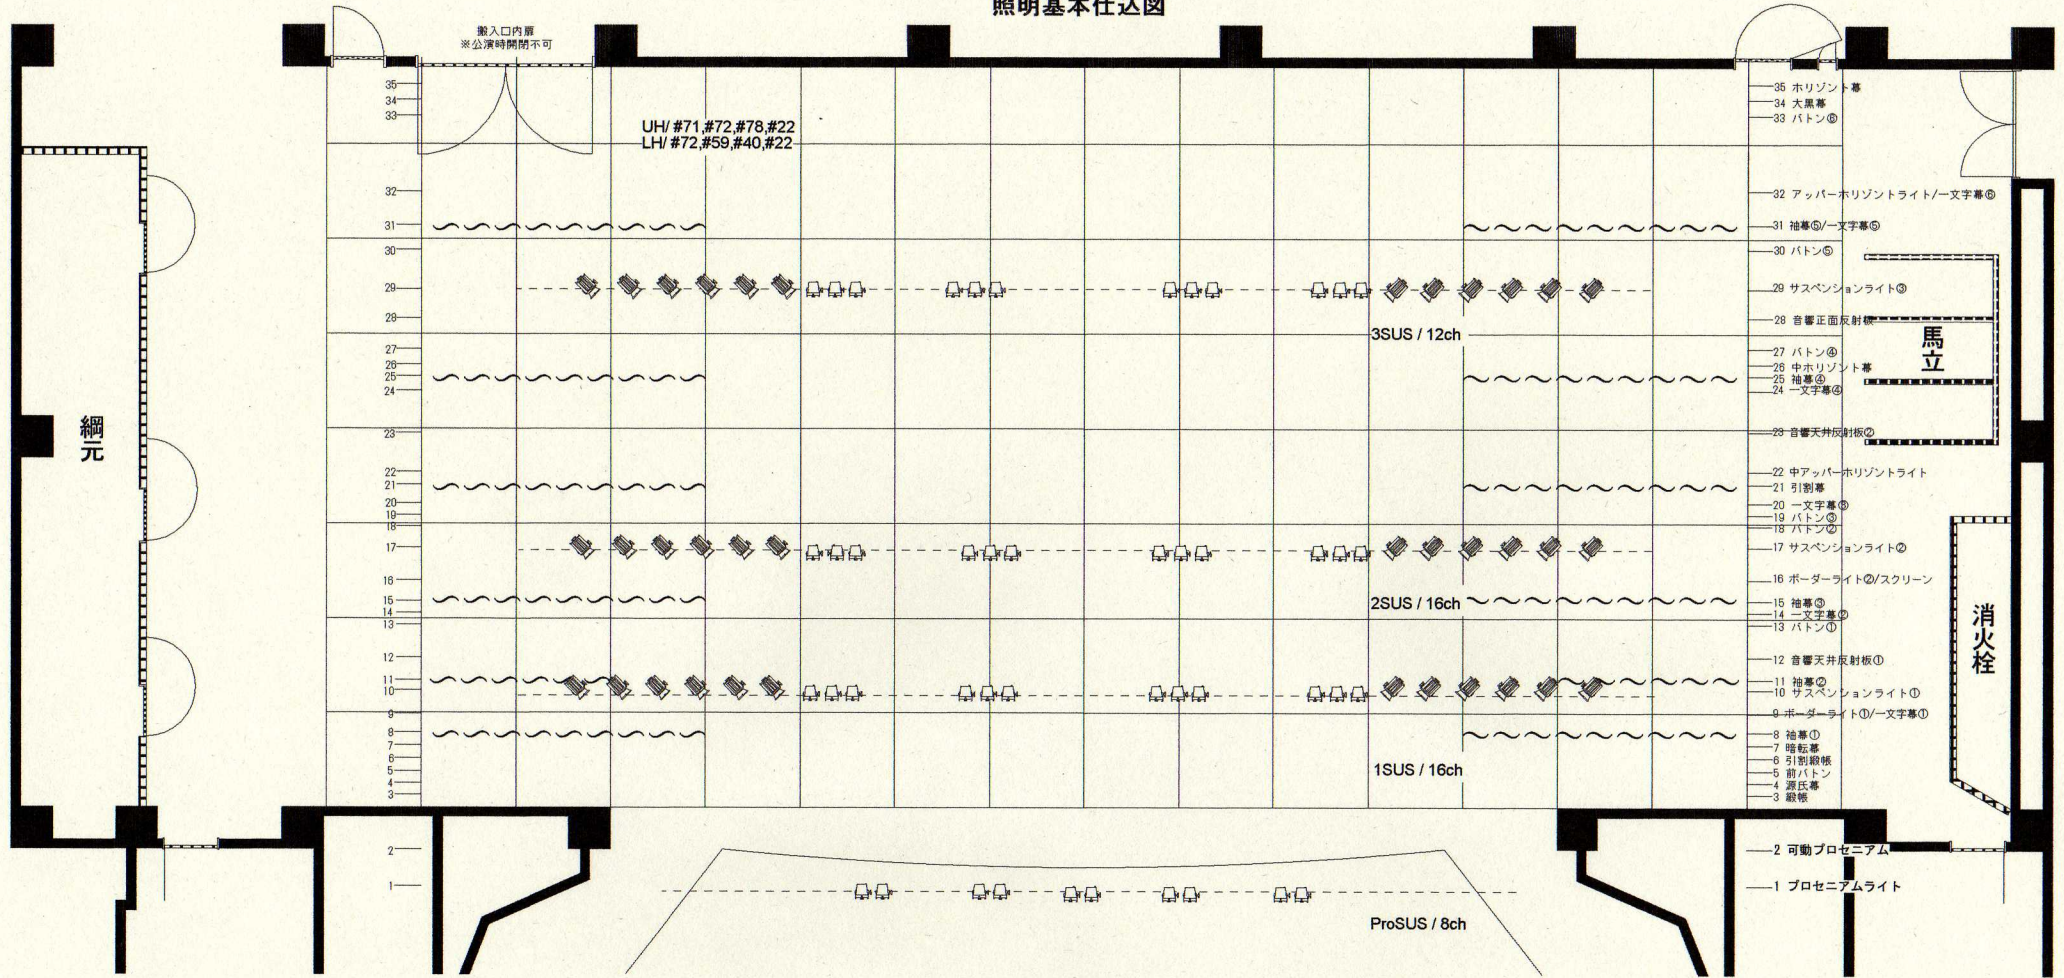

太田市新田文化会館・総合体育館【エアリスホール】

照明基本仕込図

FR-L / 9ch AQS-10 1kw x12
FR-R / 9ch AQS-10 1kw x12
1CL / 16ch AQS-10 1kw x32
2CL / 8ch AQS-15L[1.5kw] x16

Xebex 1kw Xenon PIN x2

Title

Date

Engineer